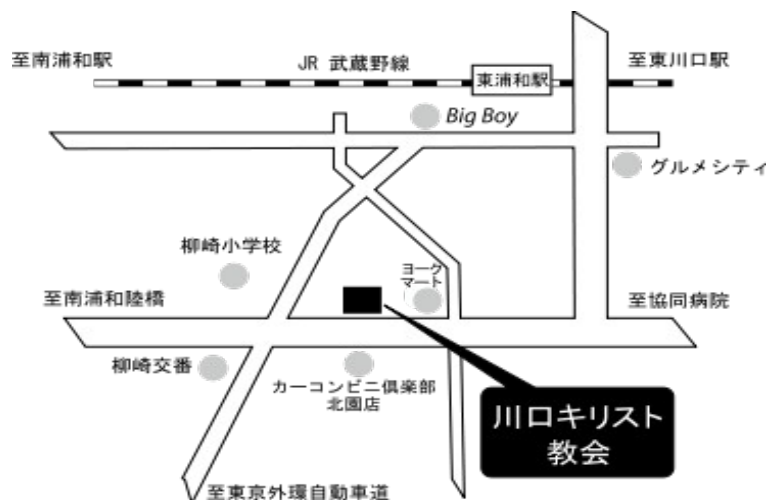

日本アライアンス・ミッション

疲れた者
重荷を負う者
は、だれでも
わたしのもと
に来なさい。
休ませてあげ
よう。
イエス・キリスト

お問い合わせ、相談などはメールでもできます。

info@kawaguchichurch.org

詳細な情報はホームページで

<http://KawaguchiChurch.org>

川口市柳崎 5-1-68

048-269-2691 (教会)